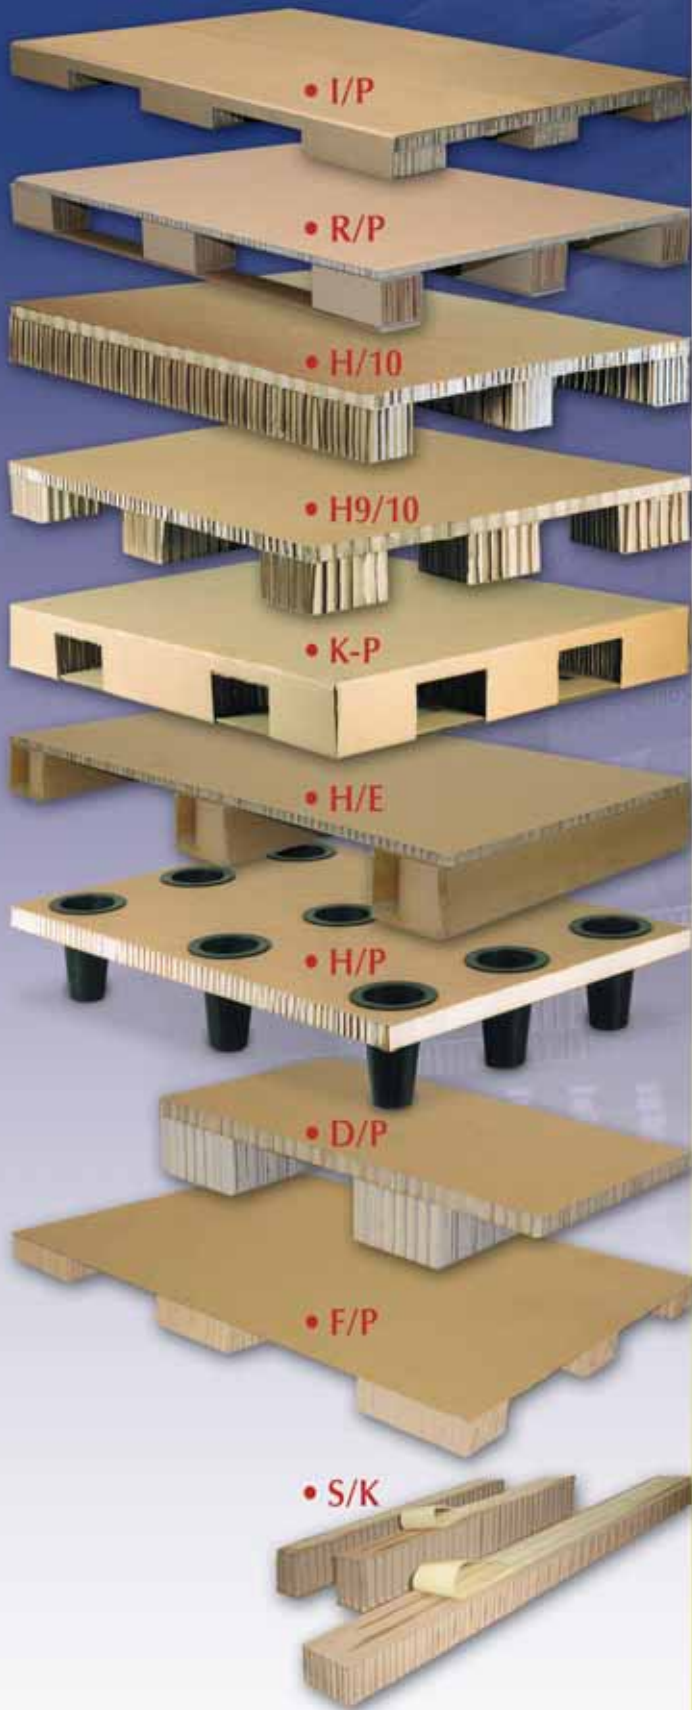

YAMATON PAPER GmbH
Produkte aus Papierwaben
www.yamaton.de

Papierwaben-Paletten

Unsere Paletten tragen auch ..Dickhäuter

Die Papierwabenpaletten sind eine Alternative zu den herkömmlichen Paletten mit einem deutlichen Unterschied im Gewicht. Diese Paletten bestehen aus Papierwaben/Honeycomb und Deckschichten aus Papier. Dabei können die Paletten bis zu einer Belastung von 1000 kg ausgelegt werden. Je nach Konstruktion sind die Paletten auch für den Einsatz auf Förderbahnen (Kette/Rolle) geeignet.

The paper pallets are a light weight alternative to the conventional pallets. They consist of paper/honeycomb and deck-boards from paper. We can construct pallets to be loaded up to 1000 kg. Several types can run on a conveyor.

Vorteile | Advantages

- Variabel in Größe und Gewicht entsprechend den speziellen Kundenanforderungen | Different size according to the customer needs
- Leicht und stabil, z.B. 1.200 x 800 mm – 3,7 kg anstatt 16 kg in Holz | light and stable, for example 1.200 x 800 m – 3,7 kg instead of 16 kg in wood
- Gutes Preis -Leistungs- Verhältnis | High strength/weight ratio
- Auch mehrmals einzusetzen | Can be reusable
- Sauber, hygienisch, trocken und frei von Nägeln oder Holzsplittern | Clean, hygienic, dry and free from nails or wood splinters
- Gewichtseinsparung – niedrigere Kosten speziell bei Luftfracht | Low costs especially for air freight
- Keine Importbeschränkung – entsprechen den IPPC-Vorschriften | No import restriction – non wood declaration
- Entsorgung über die Resy-/Interseroh-Schiene | low recycle costs
- Palettengröße angepasst an Umfang des Transportgutes und daher platzsparend | Accurate size for space-saving