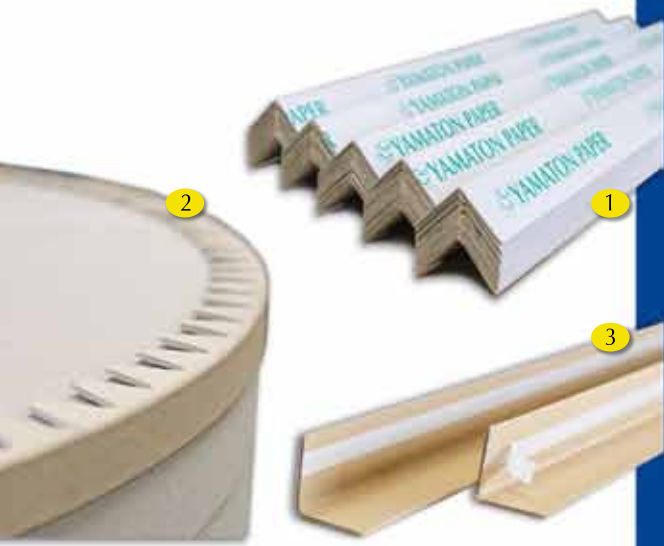

Kantenschutzprofile

Der perfekte Schutz für Ecken und Kanten

Corner protector Edge board

Product protection for packaging and logistic

YAMATON PAPER GmbH

www.yamaton.de

KANTENSCHUTZPROFILE

der perfekte Schutz für Ecken und Kanten

- 1 Bedruckte Winkel mit Ihrem Logo und/oder Resy-Zeichen
- 2 Rollkantenschutz für Papier-, Folien- oder Stahlrollen
- 3 Kantenschutzwinkel mit doppelseitigem Klebeband innen oder aussen ausgerüstet
- 4 Unterstützung der inneren Ecken von Wellpappkartons
- 5 Schutz der äußeren Ecken von Verpackungen
- 6 Unterstützung der äußeren Ecken von palettierten Ladungen
- 7 Kantenschutz von empfindlichen Gütern

CORNER PROTECTOR

EDGE BOARD

Product protection for packaging and logistic

- 1 Print edgeprotector with RESY sign or with the customer logo
- 2 Wrap around edge protector is especially designed for rolls protection
- 3 Edge protector with double adhesive tape can be applied inside or outside
- 4 Internal corrugated box reinforcement
- 5 Vertical pallet corner protection
- 6 Edge boards against wrapping band damage
- 7 Soft corner Bundle protection